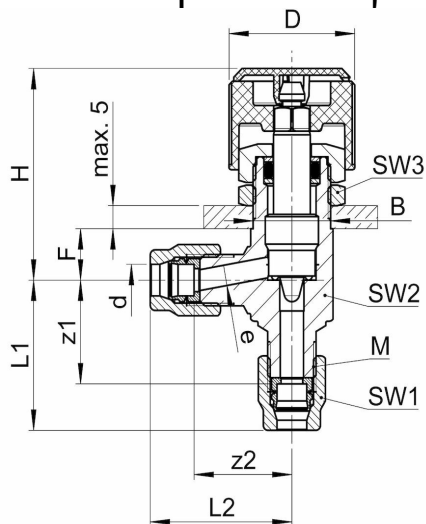

gpa.no

SO NV 41C21E -

Teknisk spesifikasjon

| Artikkelnr | d | bar | M | SW1/SW2 | SW3 | L1/L2 | H | F | z1/z2 | e |
|------------|------|-----|----------|---------|-----|-----------|----|----|-----------|------|
| 0282000040 | 4 | 50 | 10 x 1 | 12/14 | 19 | 29/29 | 41 | 10 | 20/20 | 3.4 |
| 0282000050 | 5 | 50 | 10 x 1 | 12/14 | 19 | 29/29 | 41 | 10 | 20/20 | 4 |
| 0282000060 | 6 | 50 | 10 x 1 | 12/14 | 19 | 29/29 | 41 | 10 | 20/20 | 4 |
| 0282000080 | 8 | 50 | 12 x 1 | 14/14 | 19 | 31/31 | 41 | 10 | 21/21 | 4.8 |
| 0282000100 | 10 | 50 | 14 x 1 | 17/19 | 24 | 37/37 | 45 | 12 | 24/24 | 6.5 |
| 0282000120 | 12 | 50 | 16 x 1 | 19/19 | 24 | 38/38 | 45 | 12 | 24/24 | 8.3 |
| 0282000140 | 14 | 50 | 20 x 1,5 | 24/22 | 27 | 42,5/42,5 | 53 | 15 | 27,5/27,5 | 10.8 |
| 0282000150 | 15 | 50 | 20 x 1,5 | 24/22 | 27 | 42,5/42,5 | 53 | 15 | 27,5/27,5 | 10.8 |
| 0282000063 | 6.35 | 50 | 10 x 1 | 12/14 | 19 | 29/29 | 41 | 10 | 20/20 | 4 |
| 0282000095 | 9.52 | 50 | 14 x 1 | 17/19 | 24 | 37/37 | 45 | 12 | 24/24 | 6.5 |
| 0282000127 | 12.7 | 50 | 20 x 1,5 | 24/22 | 27 | 42,5/42,5 | 53 | 15 | 27,5/27,5 | 10.8 |